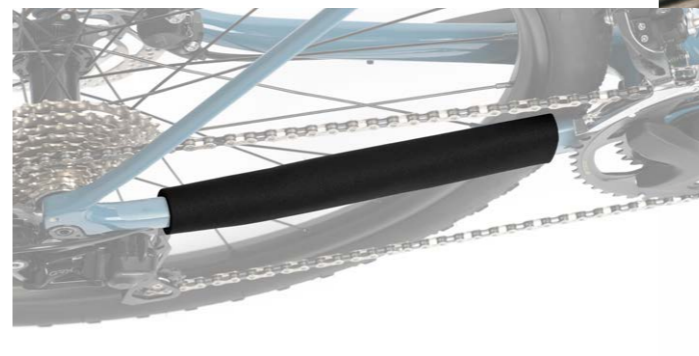

BIKE mTube

neoprenová ochrana pod řetěz

- ochrana rámu proti poškození řetězem
- vhodné pro silniční kola, trekkingová kola, horská kola a elektrokola
- rozměr 19x27 cm
- mTube lze zastříhnout na požadovaný průměr trubky
- český výrobek

m0270-01